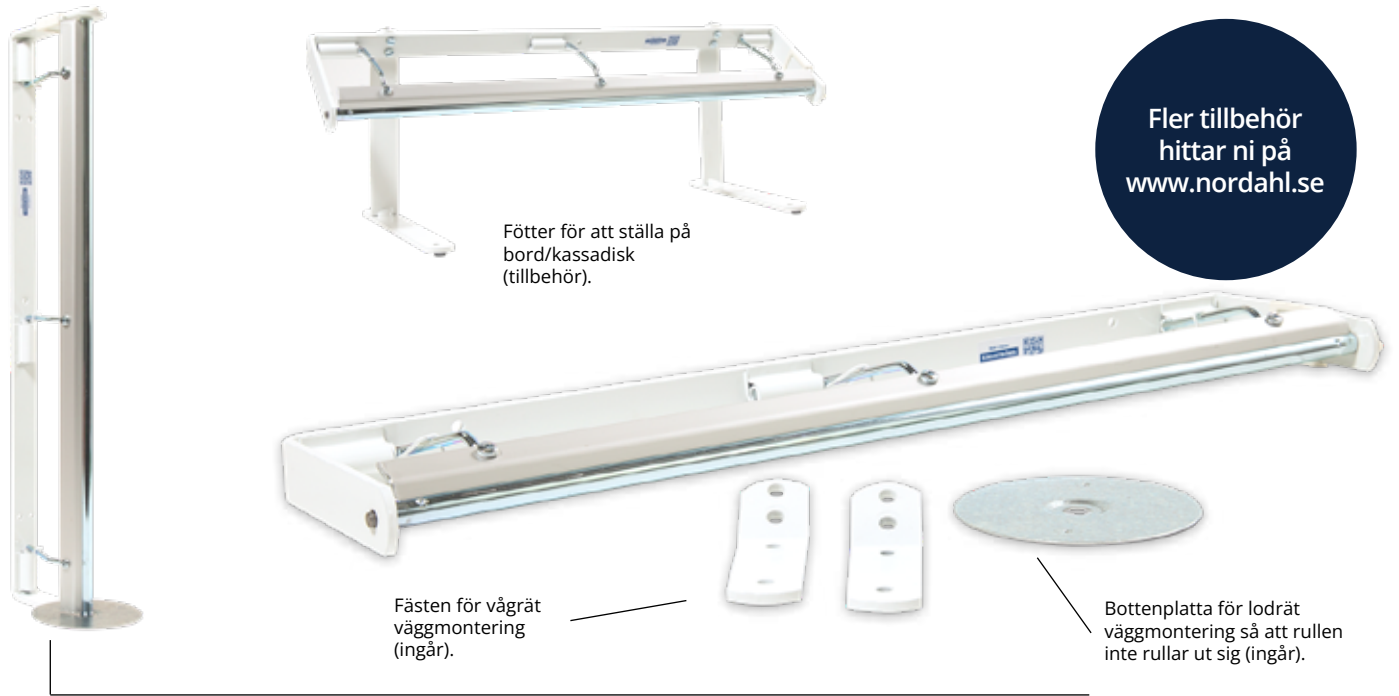

Fötter för att ställa på bord/kassadisk (tillbehör).

Fästen för vågrät väggmontering (ingår).

Bottenplatta för lodrät väggmontering så att rullen inte rullar ut sig (ingår).

Artnr	Rullbredd	Fp	Pris/st
776411	40 cm, rakt avrivningsblad	1	949,00
776413	57 cm, rakt avrivningsblad	1	999,00
776414	75 cm, rakt avrivningsblad	1	1095,00
776415	100 cm, rakt avrivningsblad	1	1295,00
Tillbehör:			
776417	Fristående fötter (1 par)	1	419,00
776418	Axel till 40 cm hållare	1	139,00
776419	Axel till 57 cm hållare	1	139,00
776420	Axel till 75 cm hållare	1	139,00

Pappersrullställ

Passar både till metallicpapper och cellofan på rulle

- Kombimodell i pulverlackutförande, försedd med blankförzinkade byglar
- Perfekt till cellofan eller presentpapper metallic tack vare sin tandade kant. Fungerar även utmärkt till pack- eller presentpapper
- Vågrät eller lodrät placering på vägg eller under disk
- Kompletterad med rullplatta och fästen för vägg eller under bänk. Fötter (se bild) för montering uppe på bänk säljes separat.
- Olika modeller för olika rullbredd. Svensktillverkad

Tejphållare Tesa

Perfekt till presentinslagning

- För tejp 66m/rl, 25mm maxbredd, 76mm kärna (standard för stor rulle)
- 1,9kg tung, stabil med glidfri kniv
- Svart, Easy Cut Pro