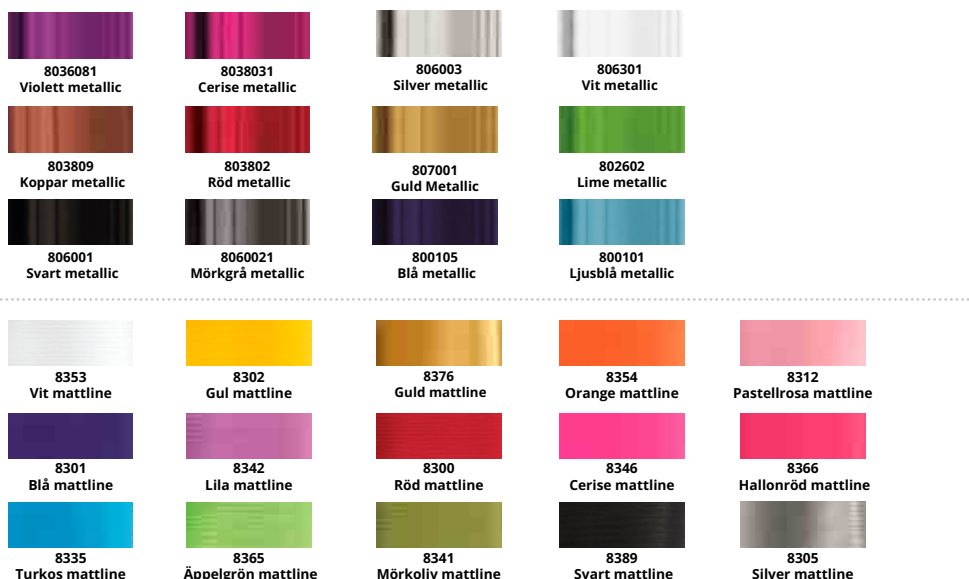

Presentband konsument metallic

Presentband i konsumentpack, perfekt som merförsäljning framme vid kassan.

- Skimrande blanka band.
- 10 mm x 10 m, 12rl / fp
- Pris / fp 159,00 kr.

! Se hela vårt utbud av presentband på www.nordahl.se

Presentband konsument mattline

Presentband i konsumentpack, perfekt som merförsäljning framme vid kassan.

- Skimrande blanka band.
- 10 mm x 10 m, 12rl / fp
- Pris / fp 159,00kr.