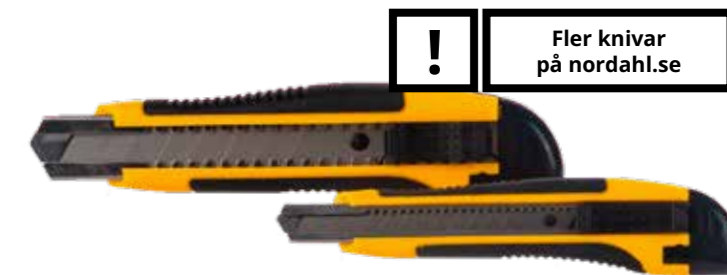

Brytkniv stål förstärkt

Lämplig för tyngre arbete och skärning.

- Greppvänlig kniv på grund av sin plastkropp med svart gummigrepp.
- Stålförstärkning med ställ- och låsbart blad (Autolås), avbrytbart.
- 7918020 : Längd 165 mm, bredd 40 mm, vikt 77 gram.
- 7918019: Längd 135 mm, bredd 25 mm, vikt 30 gram.

Pris per st.

Artnr	Beskrivning	Fp	Pris/st vid köp av		
			1-2 fp	3-4 fp	5- fp
7918019	ABS stål förstärkt, 9 mm	1	16,90	15,21	13,52
7918020	ABS stål förstärkt, 18mm	1	22,90	20,61	18,32