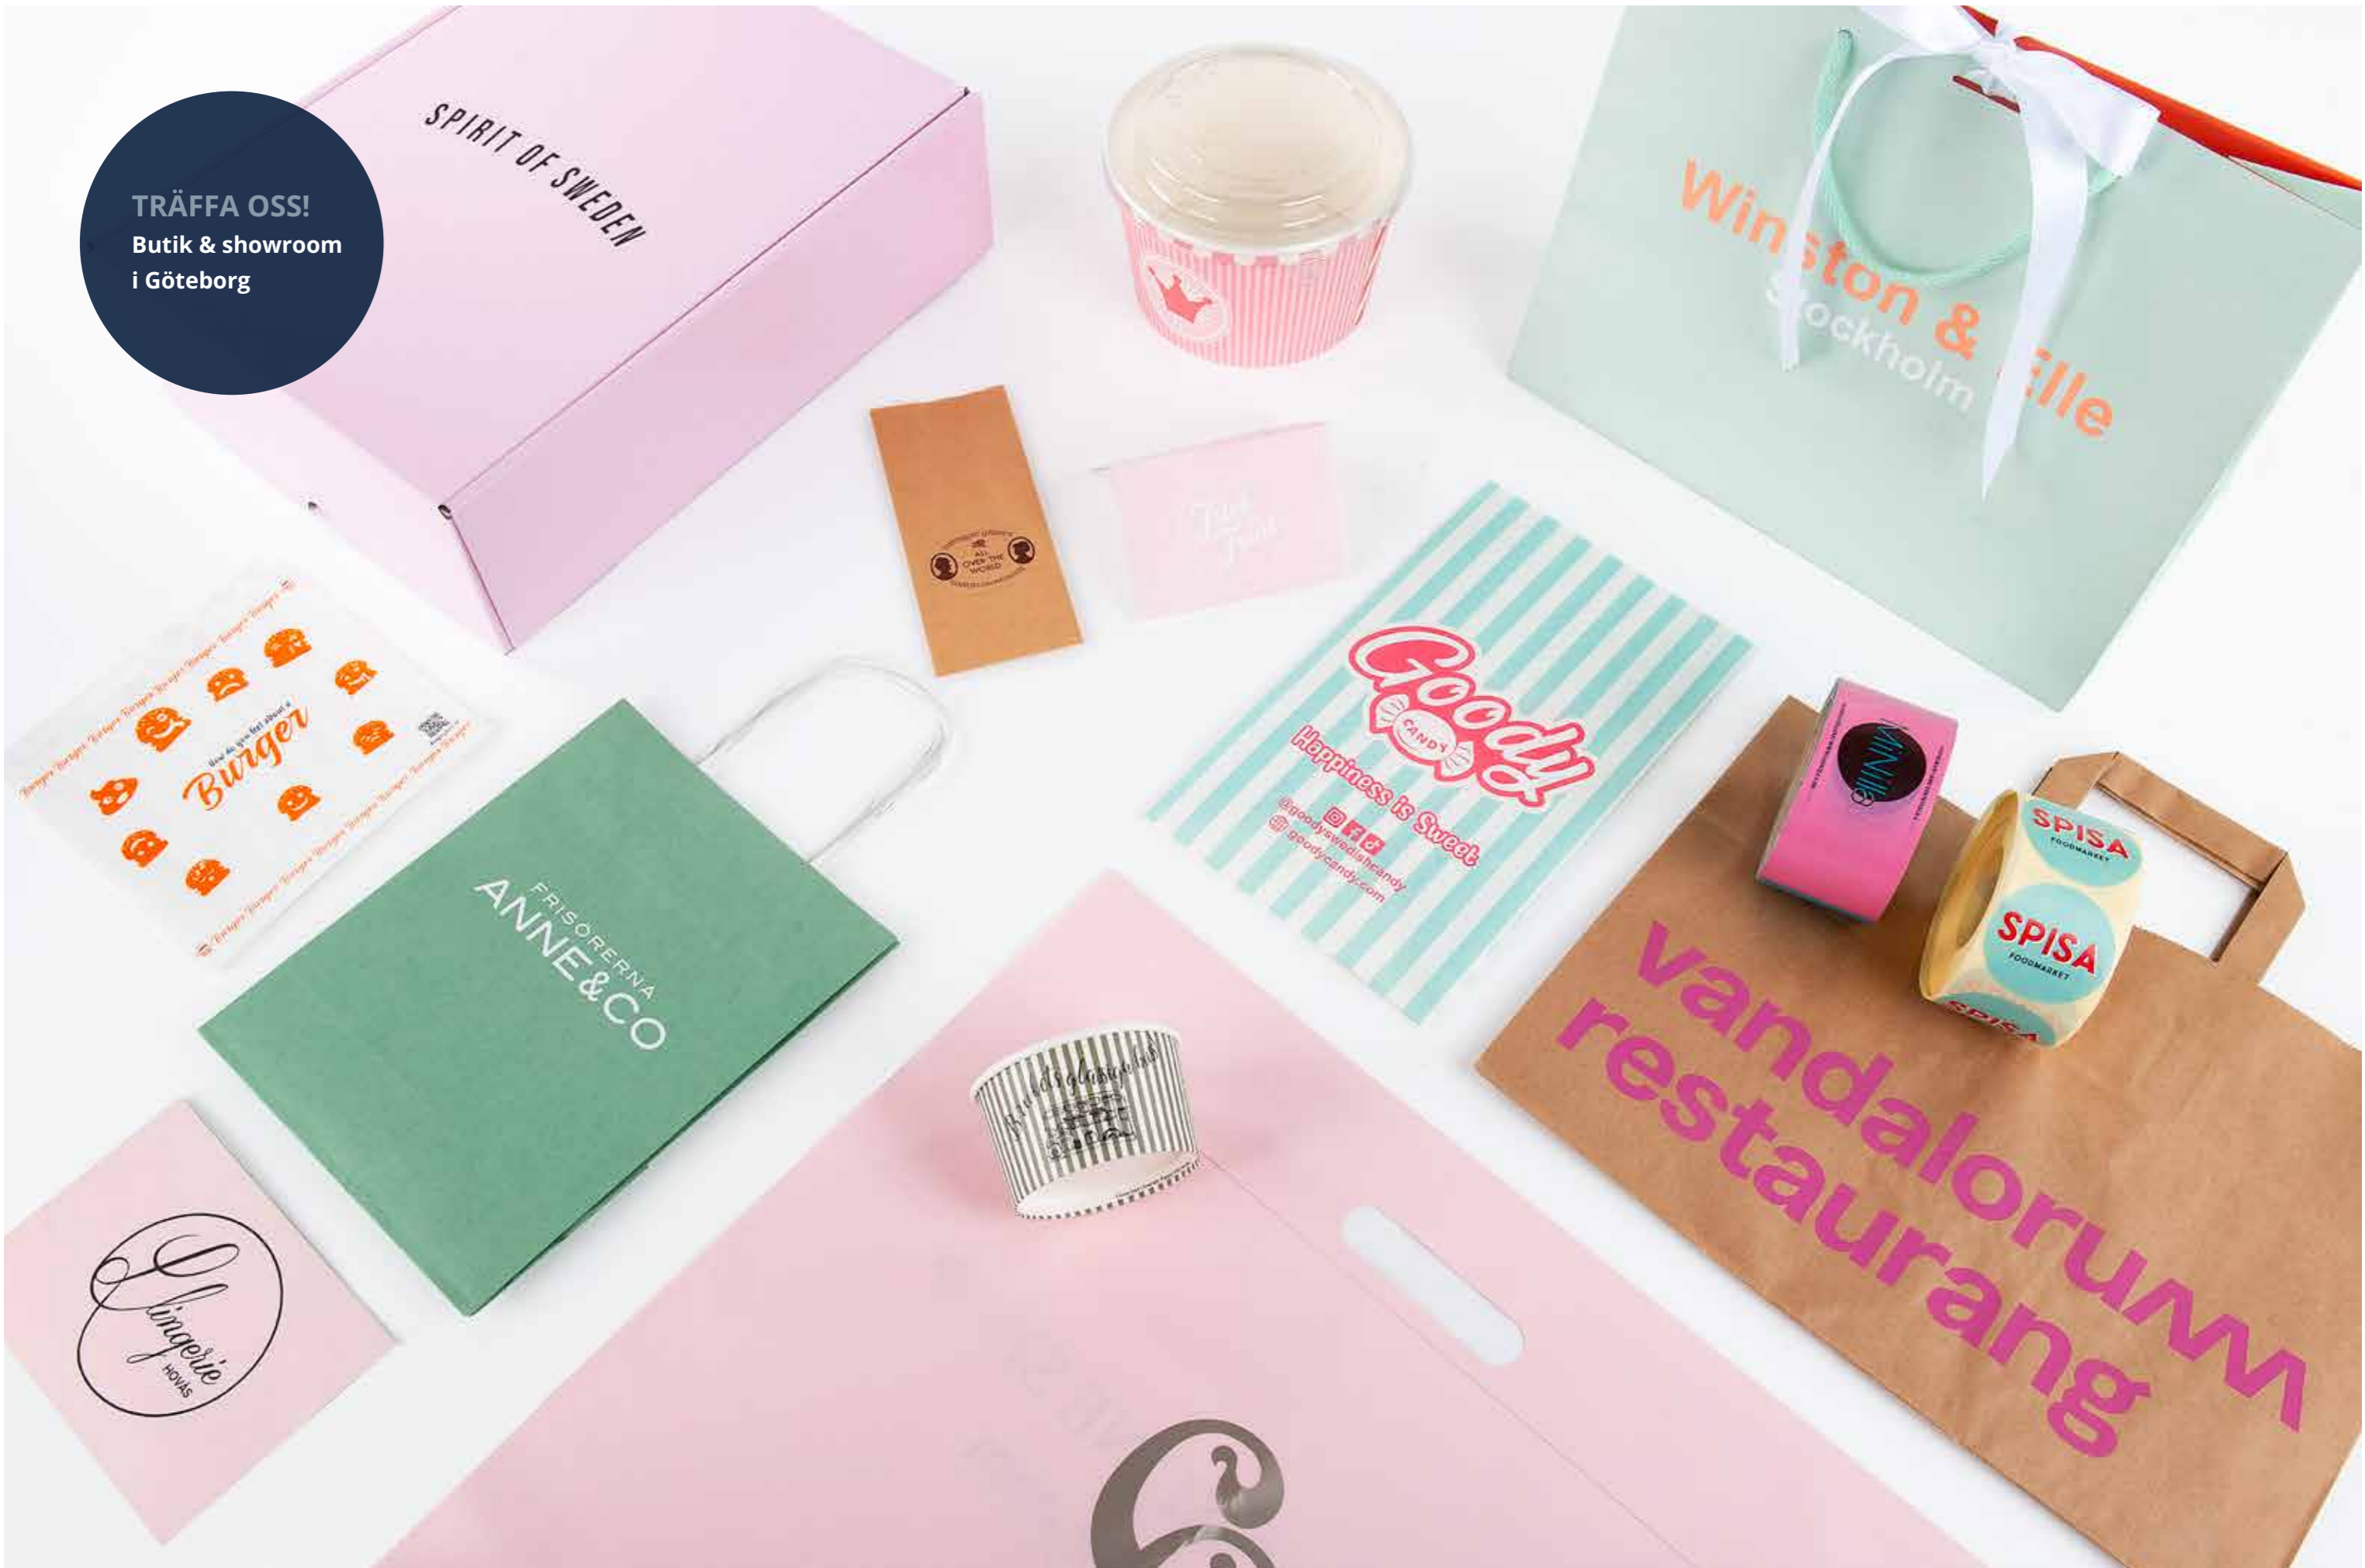

TRÄFFA OSS!
Butik & showroom
i Göteborg